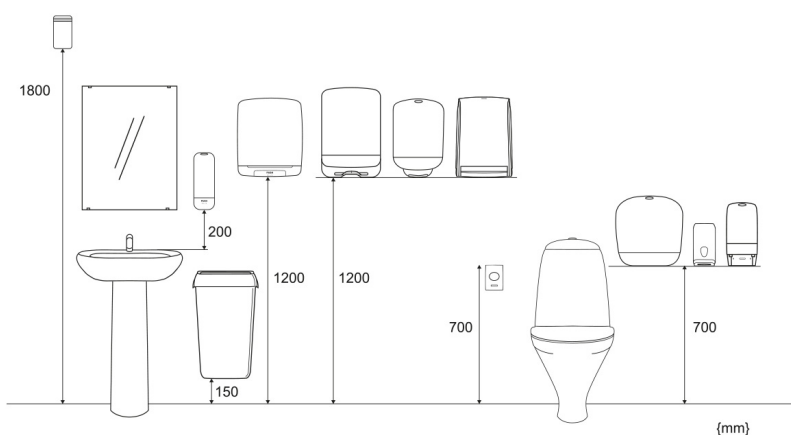

Lava

Pituus/Syvyys	1 200 mm	Kokonaispaino	254,8 kg	EAN-koodi	 6 4 143 00 1044 69
Leveys	800 mm	Myyntierä lavalla	255		
Korkeus	4 800 mm				

Mitat ja asennuskorkeus

Oheistuotteet

Kansainvälinen valikoima. Markkinakohtainen saatavuus löytyy tuotesivuilta.