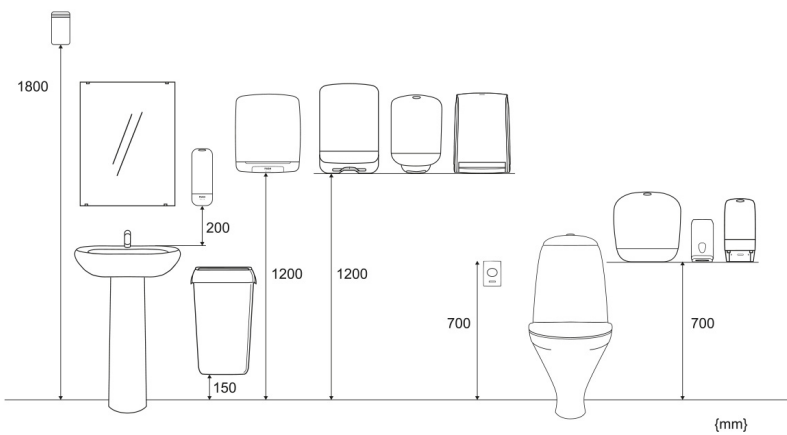

## Tuote

Pituus/Syvyys	130 mm	Väri	Musta
Leveys	100 mm	Kokonaispaino	0,447 kg
Korkeus	291 mm		

## Kauppayksikkö

Pituus/Syvyys	138 mm	Kokonaispaino	0,542 kg	EAN-koodi	
Leveys	108 mm	Kuluttajapakkauksia/ myyntierä	1		
Korkeus	303 mm				

## Lava

Pituus/Syvyys 1 200 mm

Kokonaispaino 127,588 kg

EAN-koodi

Leveys 800 mm

Myyntierä  
lavalla 189

Korkeus 1 059 mm

## Mitat ja asennuskorkeus